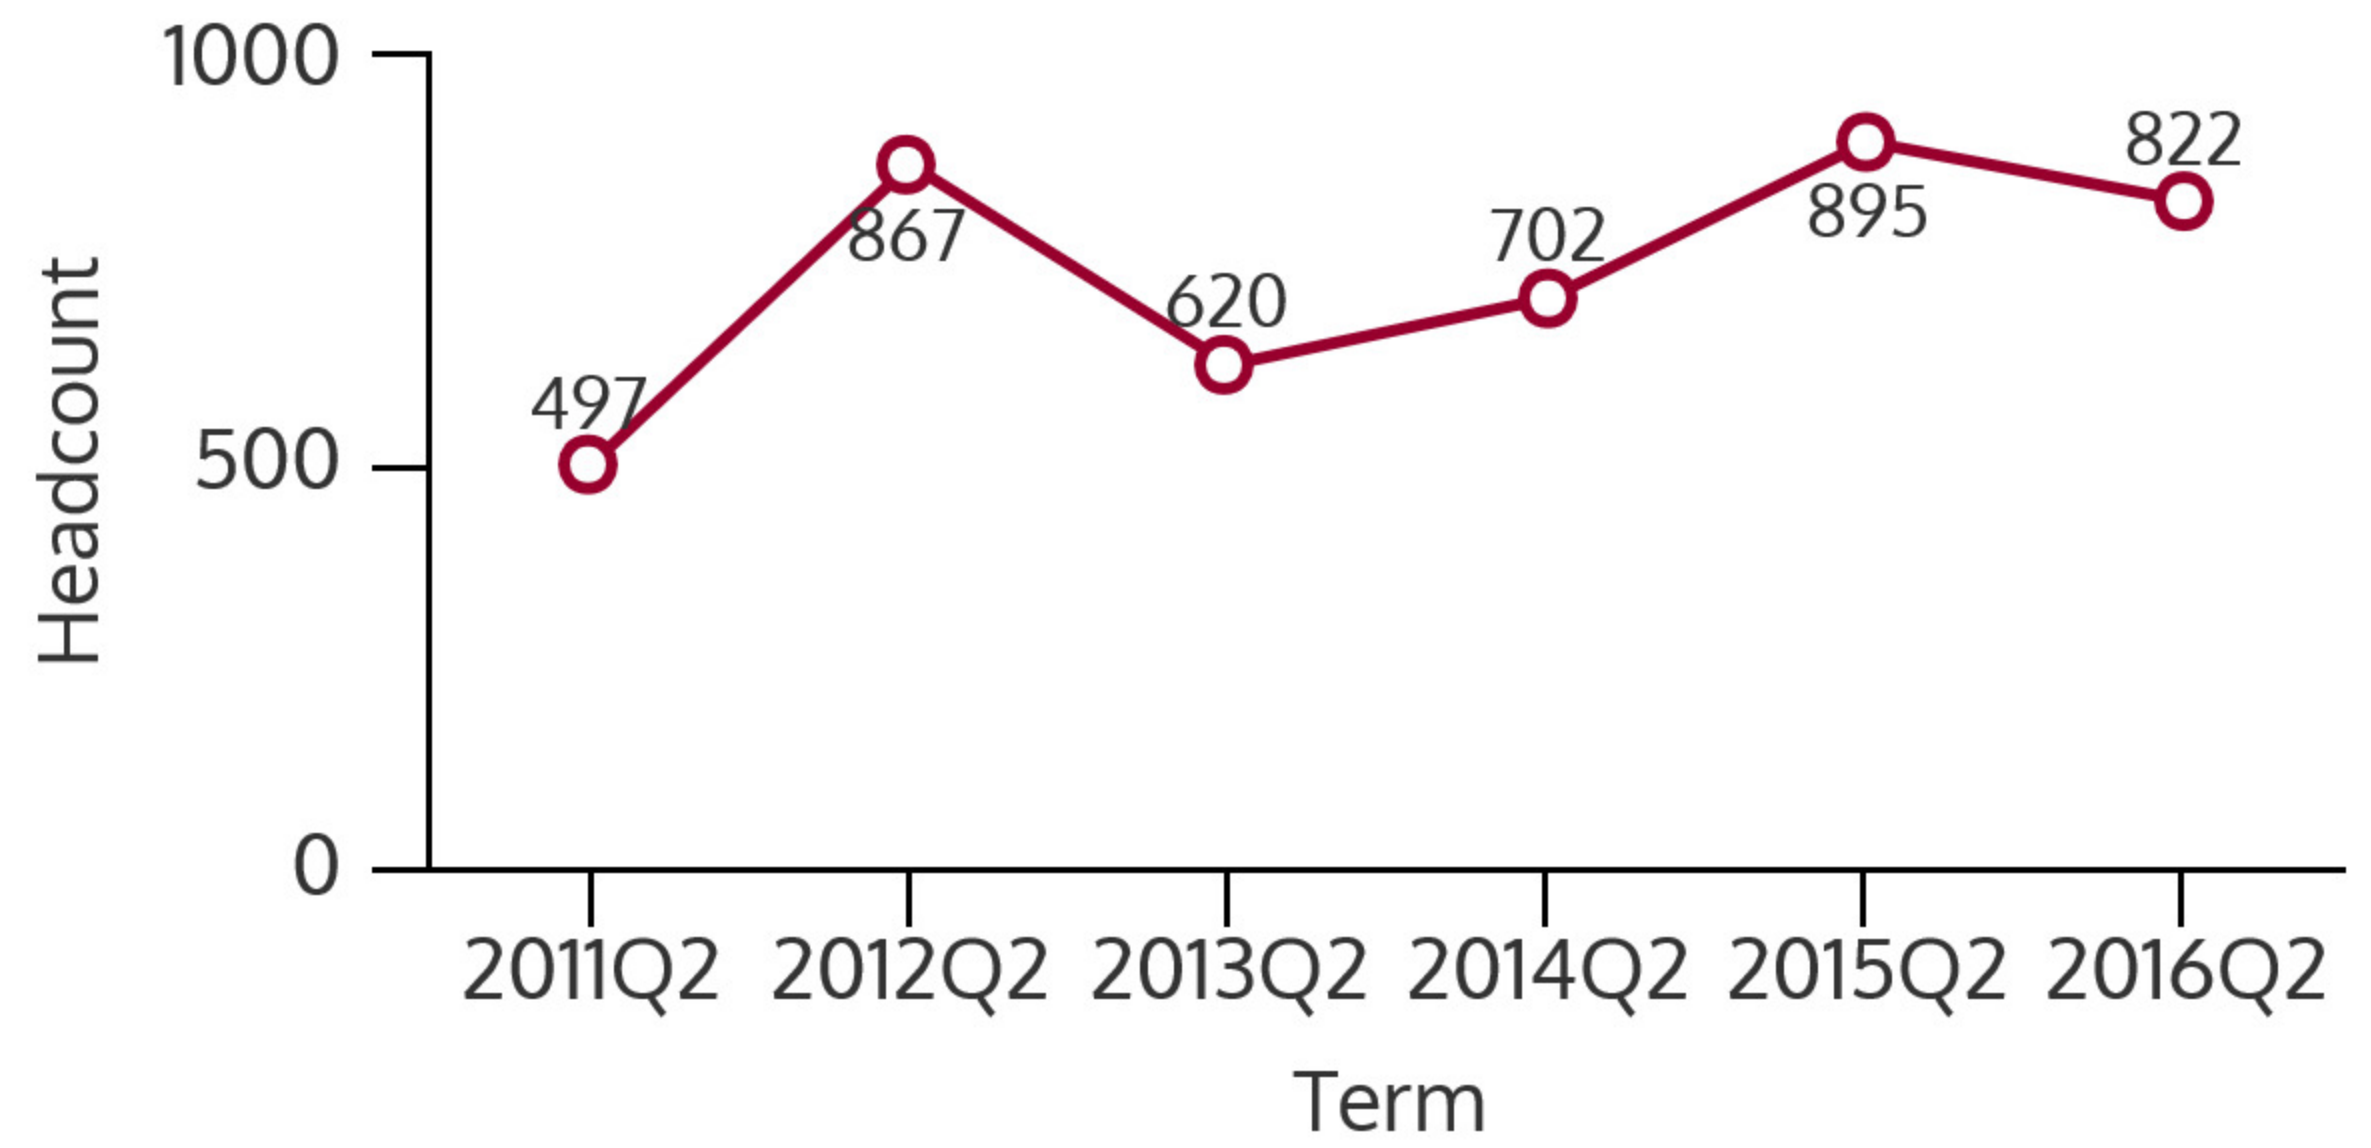

## 2016Q2 HEADCOUNT: 822 STUDENTS