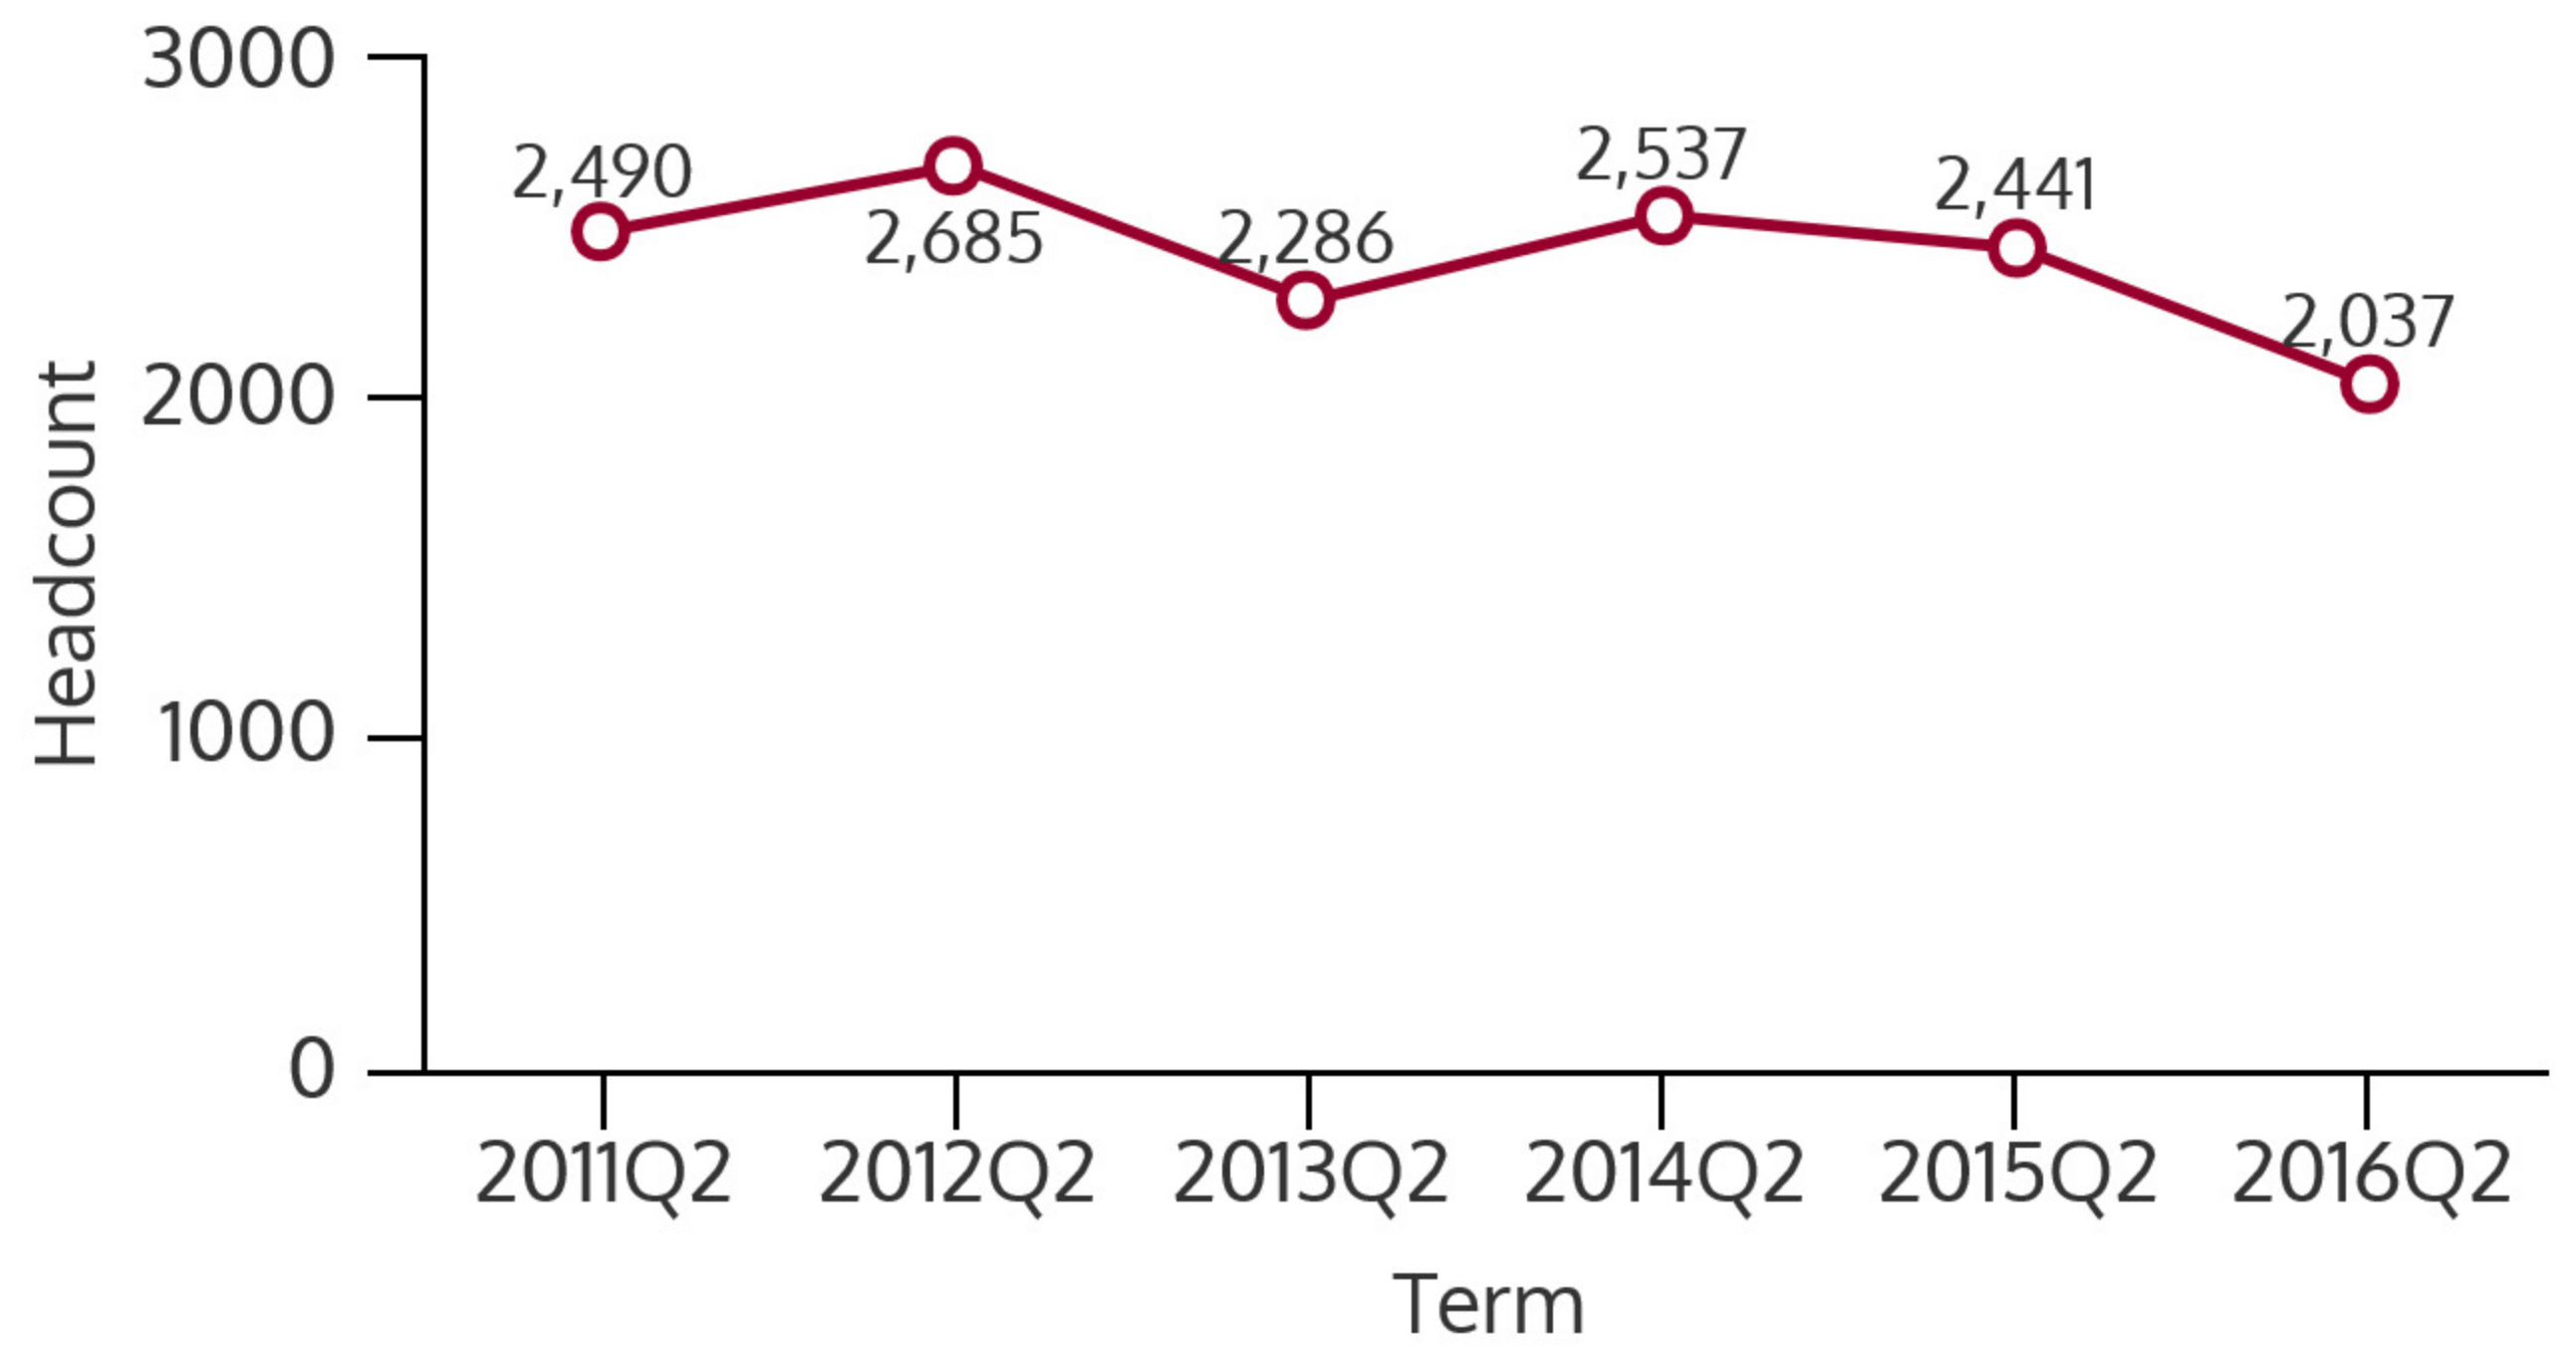

## 2016Q2 HEADCOUNT: 2,037 STUDENTS