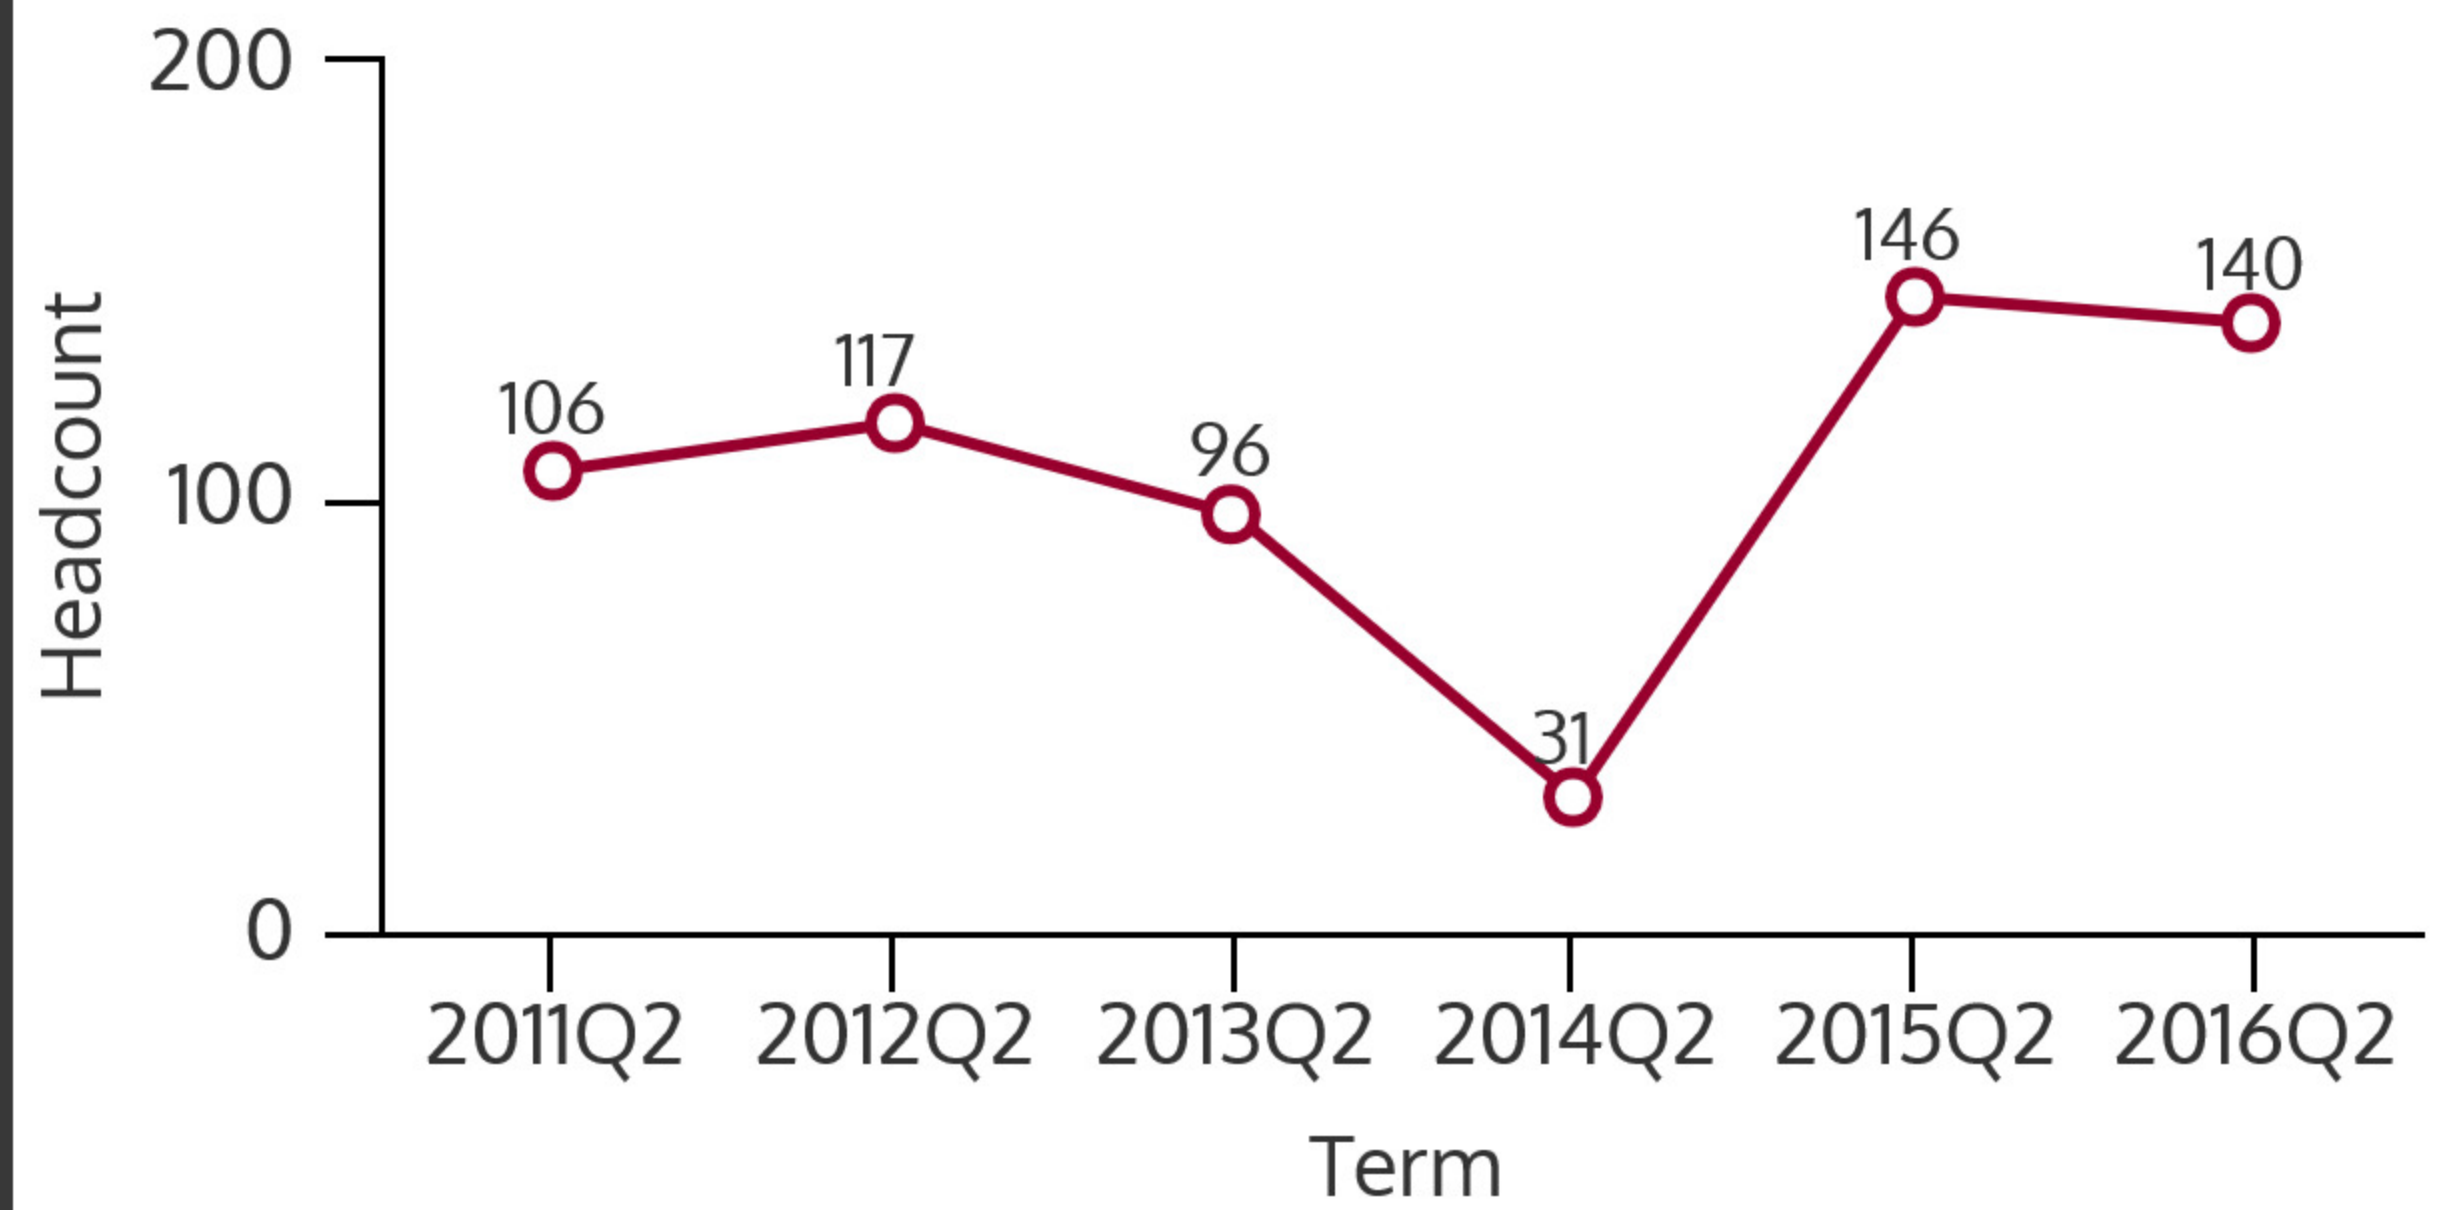

## 2016Q2 HEADCOUNT: 140 STUDENTS