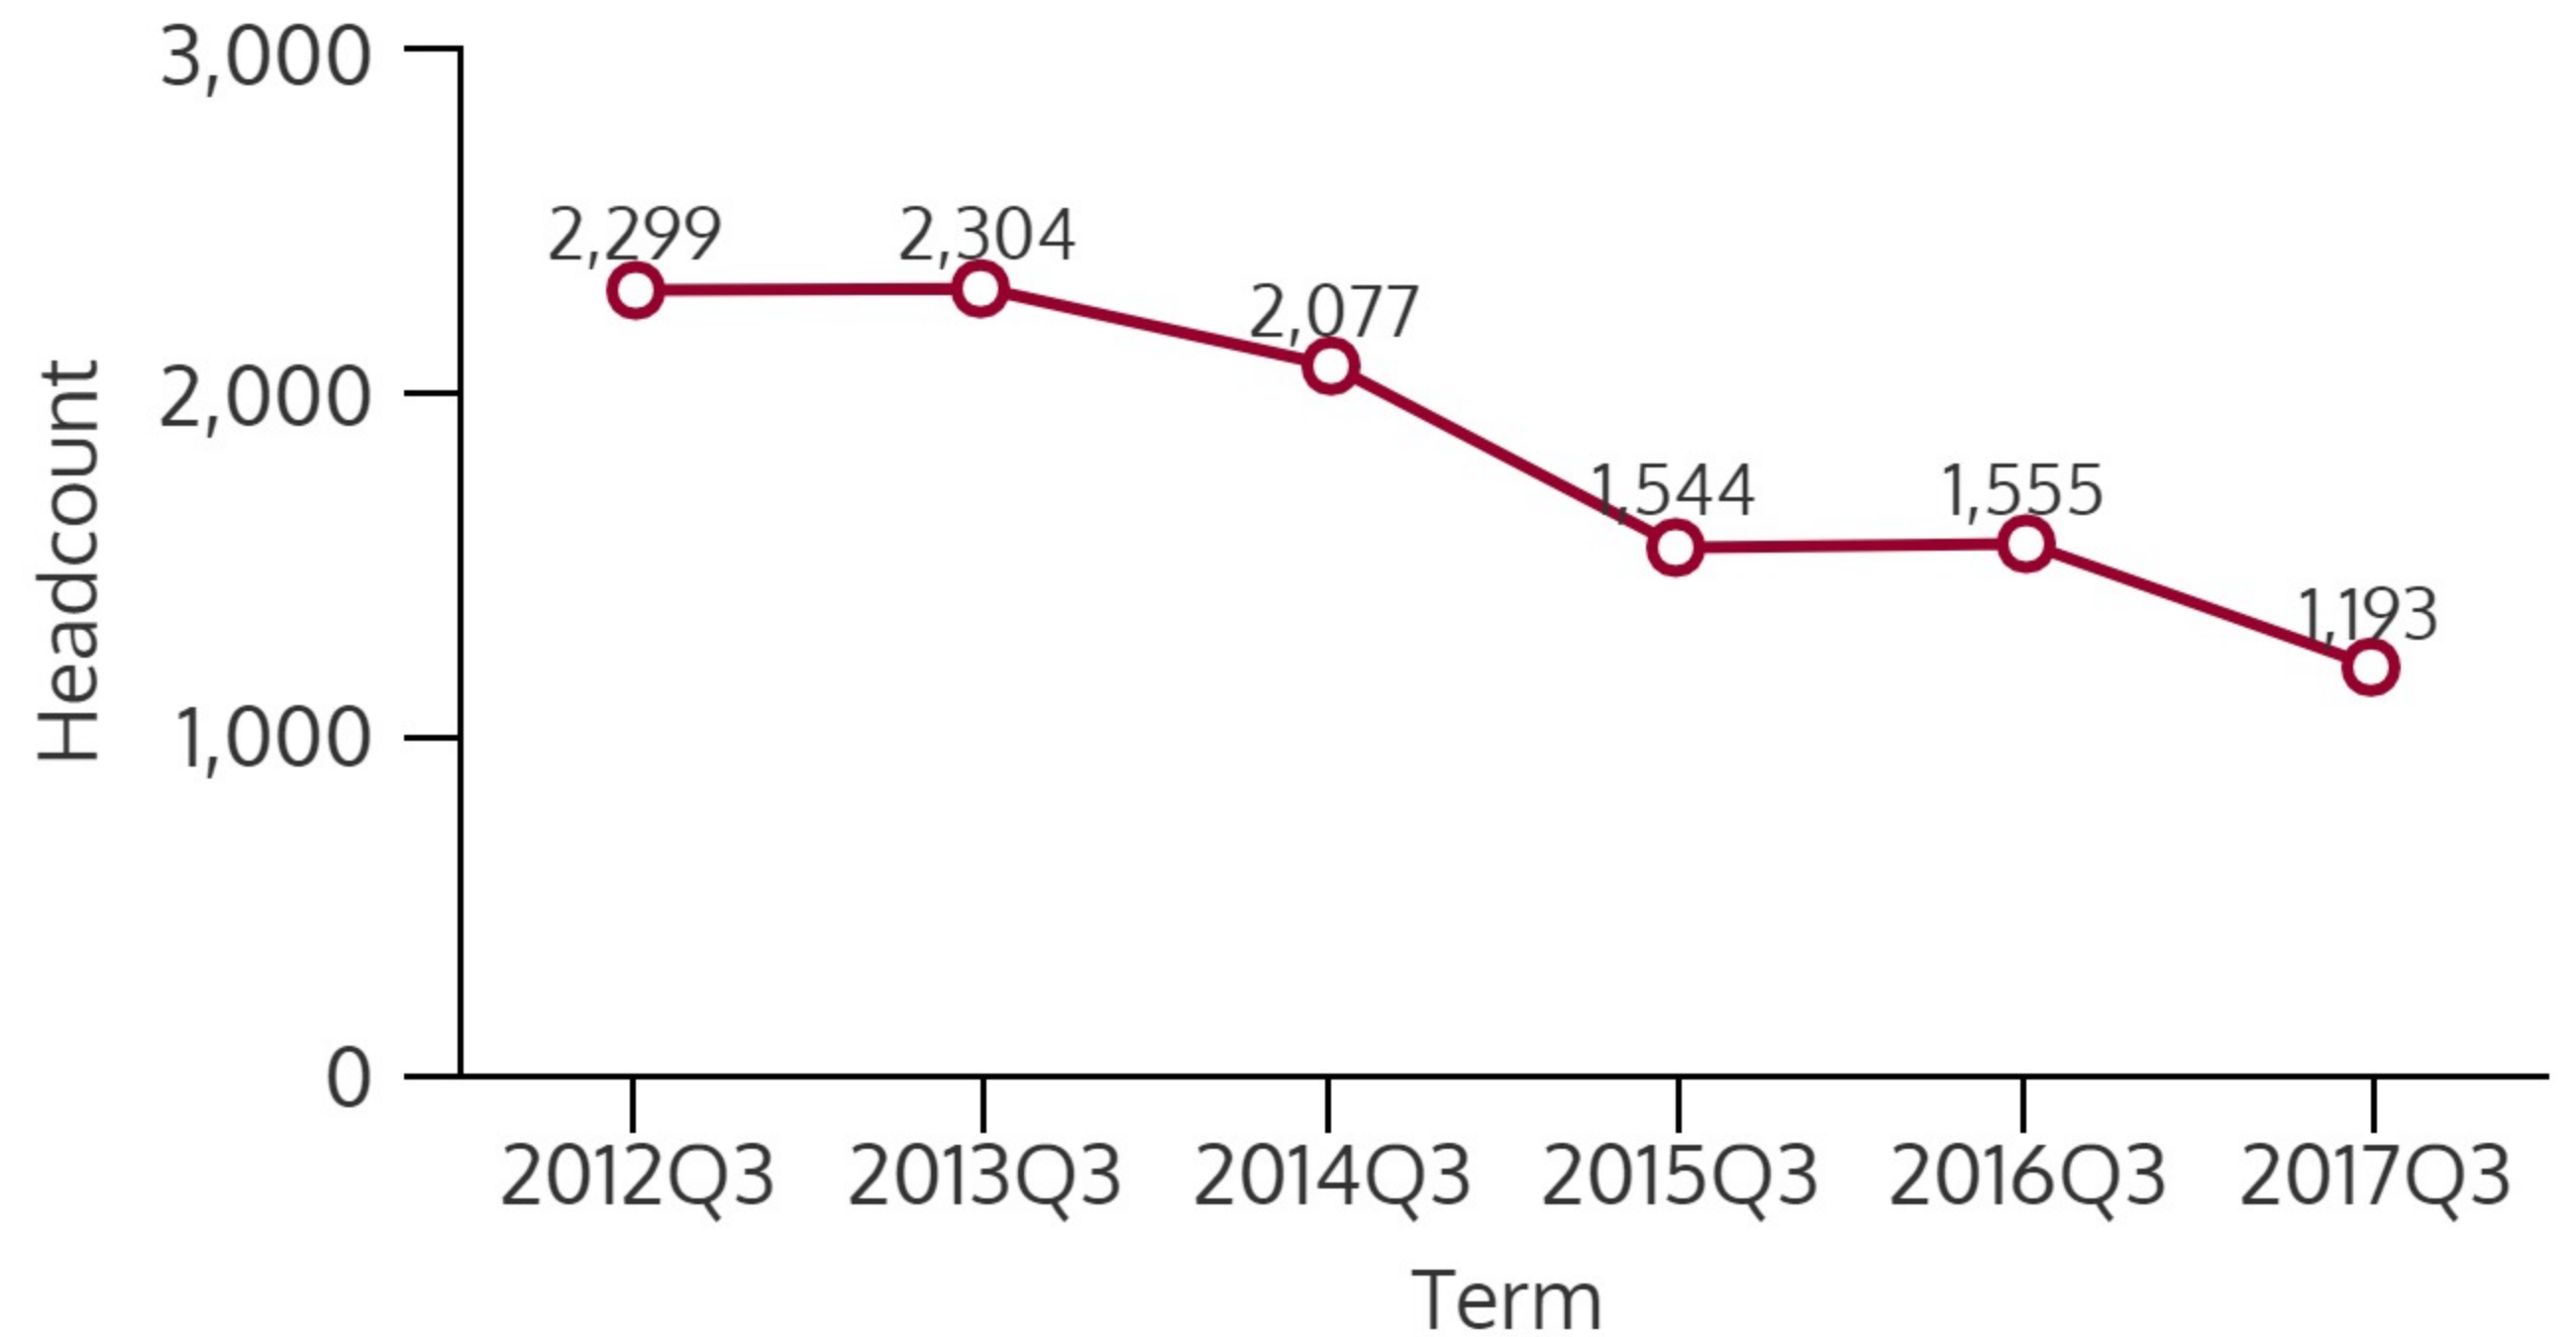

## 2017Q3 HEADCOUNT: 1,193 STUDENTS